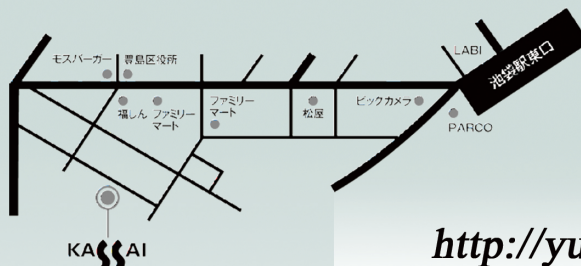

薔薇色の明日

明日はきっといい日だと あの人は言いました

丸山明恵(劇団 夢神楽/大判社) 相良光希(サムライプロモーション)

木下章嗣 吉本裕太 桐乃睦(劇団 夢神楽) 金崎剛
 中剛人 岡崎寛幸(CASE ENTER TAINMENT)
 川島まゆか 新澤純也 神長亜矢香(劇団 夢神楽)

福谷美月 長内和幸 横山愛実 藤本貴行 菅野俊一(劇団 夢神楽) 加賀喜信(劇団 夢神楽)

劇場 シアターKASSAI
 各線「池袋」駅東口徒歩5分
 公演当日のお問合せ(劇団): 080-2565-1411
 東京都豊島区東池袋 1-45-2